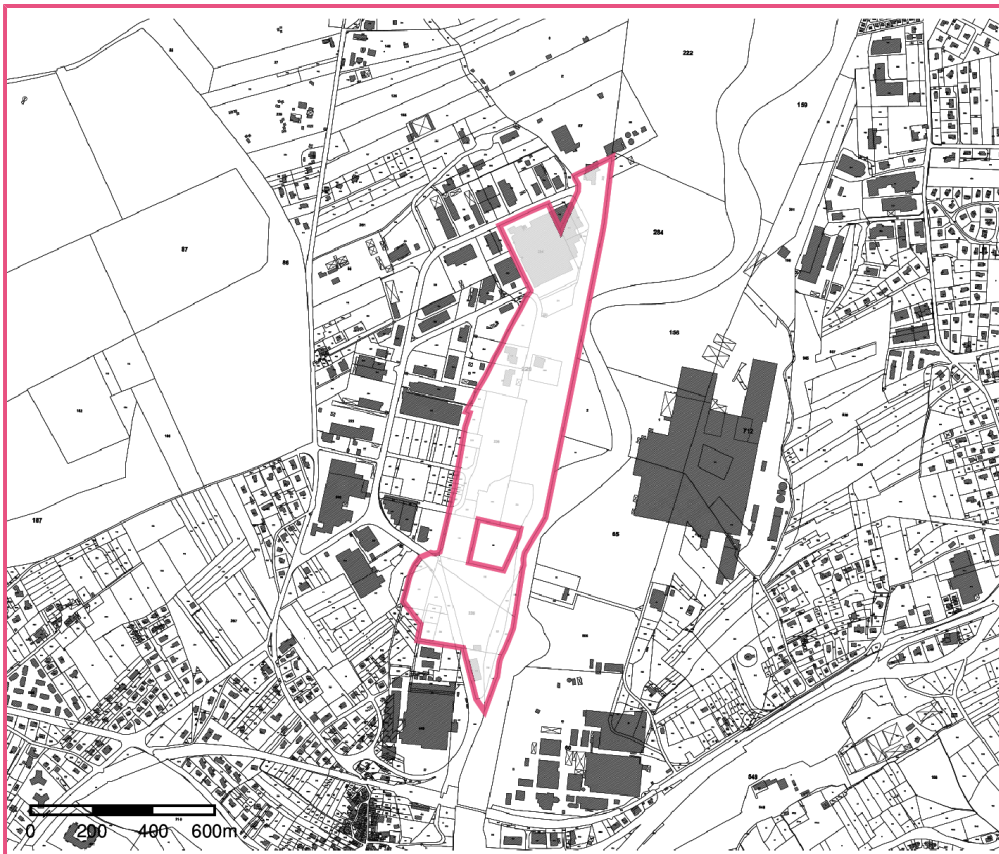

□ Périmètre du SIS
Parcelles cadastrales - IGN

Identifiant : 74SIS02370